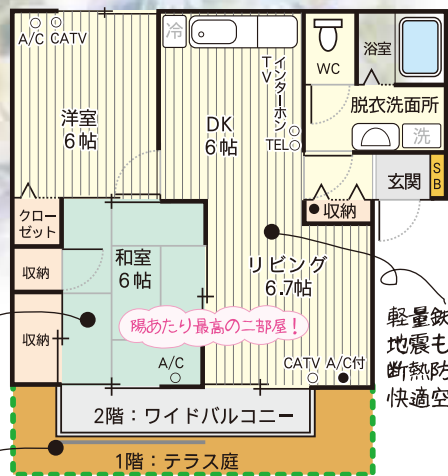

# 鳥取で一番安心できる街 新で...

選べるお家賃で新生活スタート!!  
 ご提供するものは、お部屋と  
 お家賃以上の快適な住環境です。

子育て支援住宅 APARTMENT HOUSE  
 災害時対応住宅 **コートダジュール**

新婚さんばかりの子育て専用アパートです!

やはり日本人ならゴロ寝!!  
 フローリングにコタツなんて...

軽量鉄骨造で地震も安心!  
 断熱防音構造で快適空間!

1階専用布団掛け  
**お二人に最適!!**  
**余裕の2LDK 55.47㎡**

## ご入居のメリット

1. 子育て環境に適した、最も治安の良い一番人気の面影小校区内(徒歩4分)!!
2. 入居者お客様用ゲストパーキング常設!
3. デジタル対応CATV(接続のみで1~12ch無料視聴)
4. 大型から小物までたっぷり収納4ヶ所!
5. ホームシアターに使えるリビング大壁
6. 布団干しもある、ガーデニング庭付き(1階)
7. TVモニターインターホン、ピッキング防止キー、砂利敷きでセキュリティ対策!
8. Lエアコン、ウォシュレット、畳は新品入れ替え
9. NTTひかりBB、即引込可!(NTT契約要)
10. 各医院も揃った、周辺環境充実エリア
11. 全戸真南向き、陽あたり風通し抜群!!
12. 困った時も安心!!ダイワハウス24H対応

アクセス・周辺マップは裏面へ

四季を感じる環境重視型

いいアパマン ドットネット  
<http://www.11apaman.net>

バルコニー派は2階  
 バーベQ・ガーデニング派は1階

	201号室	202号室	203号室	205号室	206号室	207号室
A棟					B棟	
棟	101号室	102号室	103号室	105号室	棟	106号室 107号室

- ◆家賃値引きコース  
3,000円引き⇒礼金1ヶ月増、5,000円引き⇒礼金2ヶ月増
- ◆敷金分割コース  
敷金2ヶ月分を11回又は、12回払いで分割
- ◆敷金値引きコース(家賃保証制度加入)  
制度加入+保証人⇒敷金0円(その他諸費用前払い)
- ◆家賃前払いコース(積立や定期よりも断然お得!!)  
1年前払い⇒半月分値引き(中途退去時は通常家賃計算)

## コートダジュール 物件概要

所在地	/ 〒680-0861 鳥取市新92-2
構造	/ 軽量鉄骨造 2階建
竣工	/ 1995年9月(2006年外装リフレッシュ済み)
総戸数	/ A棟8戸、B棟4戸
間取り	/ 2LDK 55.47㎡
家賃等	/ 上記空室表を参照
共益費	/ 2,000円/月+町内会費600円/月
駐車場	/ 3,000円/台(3台まで可)
敷金等	/ 敷金110,000円、礼金55,000円
その他	/ ルームクリーニング40,000円 鍵交換15,000円(各消費税別)
設備	/ LPガス給湯3ヶ所、システムキッチン、UB、洗面化粧台